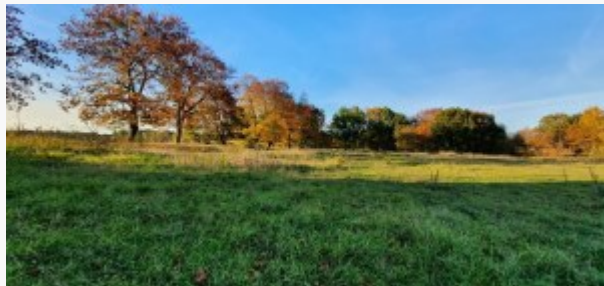

Węgorzyno (gw), Rogówko - działka na sprzedaż

Cena: 385000.00 zł

Zdjęcie

Opis

Zapraszamy do zapoznania się z ofertą sprzedaży działki położonej w malowniczym powiecie Łobeskim, w gminie Węgorzyno, w obrębie miejscowości Rogówko. Ta działka o imponującej powierzchni 6,59 hektara to doskonała propozycja dla osób poszukujących spokoju, bliskości natury i potencjału rolniczego.

Działka usytuowana jest w sercu lasu, co zapewnia nowemu właścicielowi niezwykle doświadczenie życia na styku z przyrodą. Niska stawka podatku rolnego dodatkowo sprawia, że jest to korzystna inwestycja dla przyszłego rolnika.

Jednym z urokliwych miejsc na działce jest fragment, który może posłużyć do postawienia domku letniskowego, oferując prywatność i kontakt z przyrodą. Ponadto, istnieje opcja wykopania stawu, co dodaje różnorodności i potencjału rekreacyjnego temu wyjątkowemu miejscu.

Nieruchomość

Opłaty w czynszu	-
Zagosp. działki	niezagospodarowana
Ukształtowanie działki	falista
Kształt działki	wielokąt
Ogrodzenie działki	brak
Dojazd	GRUNTOWA
Otoczenie	las
Położenie	poza miastem